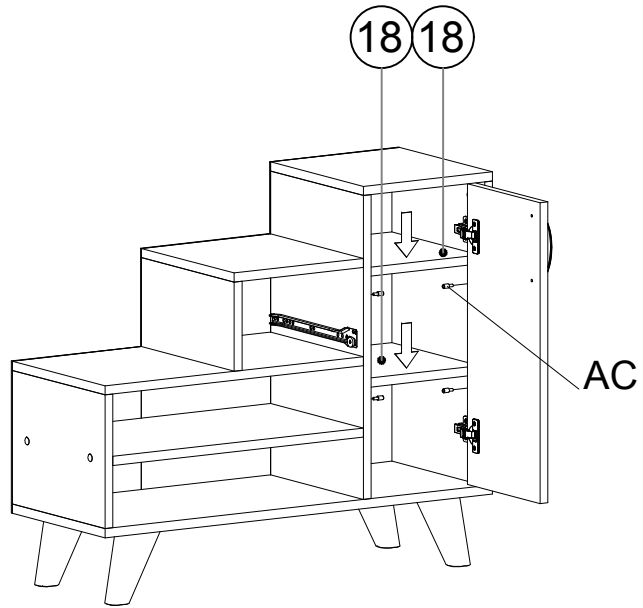

RETRO

DECORMET

12

11

MATERIALS

C	D	E	F	G	H
2 PCS	4 PCS	20 PCS	12 PCS	12 PCS	8 PCS
N	P	R	Z	AA	AB
20 PCS	16 PCS	8 PCS	12 PCS	1 PCS	50 PCS
AC	AJ	AK	AM		
8 PCS	2 PCS	4 PCS	1 PCS		

RETRO PAKET

NO	NAME	PIECE
1	ÇEKMECE KASA YAN	2 AD
2	ÇEKMECE KASA ARKA	1 AD
3	ÇEKMECE KAPAK	1 AD
4	ÇEKMECE DİP 3mm	1 AD
5	DOLAP SOL YAN	1 AD
6	ÇEKMECE SOL YAN	1 AD
7	ÇEKMECE ÜST TABLA	1 AD
8	ORTA TABLA	1 AD
9	KISA SOL YAN	1 AD
10	DOLAP SAĞ YAN	1 AD
11	DOLAP ÜST TABLA	1 AD
12	ALT TABLA	1 AD
13	UZUN RAF	1 AD
14	DOLAP ARKALIK 3mm	1 AD
15	RAF ARKALIK 3mm	1 AD
16	ÇEKMECE ARKALIK 3mm	1 AD
17	KAPAK	1 AD
18	DOLAP RAF	1 AD