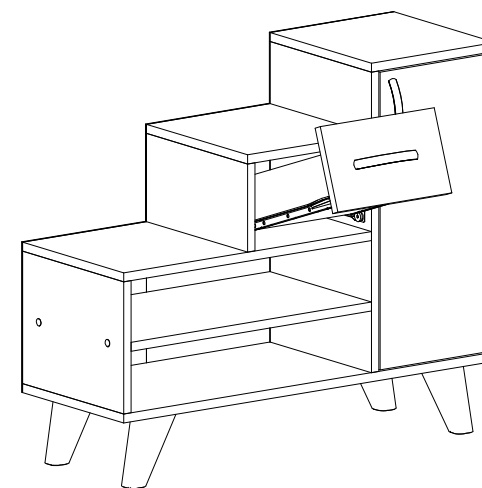

RETRO

DECORMET

12

11

MATERIALS

C	D	E	F	G	H
2 PCS	4 PCS	20 PCS	12 PCS	12 PCS	8 PCS
N	P	R	Z	AA	AB
20 PCS	16 PCS	8 PCS	12 PCS	1 PCS	50 PCS
AC	AJ	AK	AM		
8 PCS	2 PCS	4 PCS	1 PCS		

RETRO PAKET

NO	NAME	PIECE
1	ÇEKMECE KASA YAN	2 AD
2	ÇEKMECE KASA ARKA	1 AD
3	ÇEKMECE KAPAK	1 AD
4	ÇEKMECE DİP 3mm	1 AD
5	DOLAP SOL YAN	1 AD
6	ÇEKMECE SOL YAN	1 AD
7	ÇEKMECE ÜST TABLA	1 AD
8	ORTA TABLA	1 AD
9	KISA SOL YAN	1 AD
10	DOLAP SAĞ YAN	1 AD
11	DOLAP ÜST TABLA	1 AD
12	ALT TABLA	1 AD
13	UZUN RAF	1 AD
14	DOLAP ARKALIK 3mm	1 AD
15	RAF ARKALIK 3mm	1 AD
16	ÇEKMECE ARKALIK 3mm	1 AD
17	KAPAK	1 AD
18	DOLAP RAF	1 AD