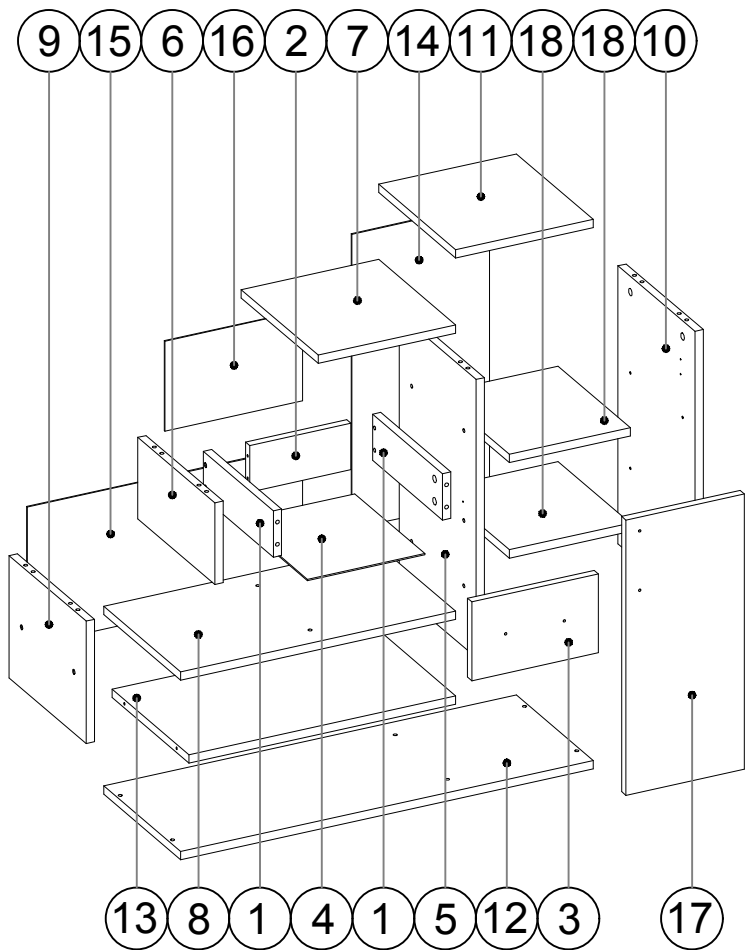

RETRO

DECORMET

12

11

MATERIALS

C	D	E	F	G	H
2 PCS	4 PCS	20 PCS	12 PCS	12 PCS	8 PCS
N	P	R	Z	AA	AB
20 PCS	16 PCS	8 PCS	12 PCS	1 PCS	50 PCS
AC	AJ	AK	AM		
8 PCS	2 PCS	4 PCS	1 PCS		

RETRO PAKET

NO	NAME	PIECE
1	ÇEKMECE KASA YAN	2 AD
2	ÇEKMECE KASA ARKA	1 AD
3	ÇEKMECE KAPAK	1 AD
4	ÇEKMECE DİP 3mm	1 AD
5	DOLAP SOL YAN	1 AD
6	ÇEKMECE SOL YAN	1 AD
7	ÇEKMECE ÜST TABLA	1 AD
8	ORTA TABLA	1 AD
9	KISA SOL YAN	1 AD
10	DOLAP SAĞ YAN	1 AD
11	DOLAP ÜST TABLA	1 AD
12	ALT TABLA	1 AD
13	UZUN RAF	1 AD
14	DOLAP ARKALIK 3mm	1 AD
15	RAF ARKALIK 3mm	1 AD
16	ÇEKMECE ARKALIK 3mm	1 AD
17	KAPAK	1 AD
18	DOLAP RAF	1 AD

1

6

7