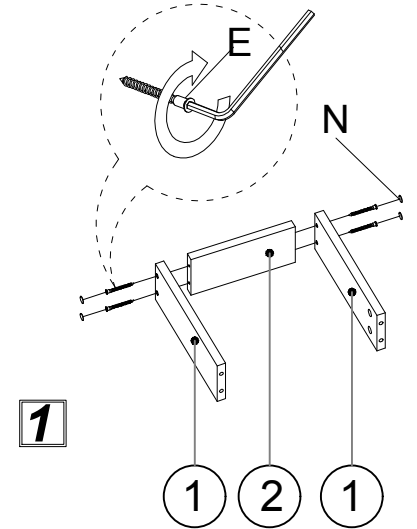

RETRO

DECORMET

12

11

MATERIALS

C	D	E	F	G	H
2 PCS	4 PCS	20 PCS	12 PCS	12 PCS	8 PCS
N	P	R	Z	AA	AB
20 PCS	16 PCS	8 PCS	12 PCS	1 PCS	50 PCS
AC	AJ	AK	AM		
8 PCS	2 PCS	4 PCS	1 PCS		

RETRO PAKET

NO	NAME	PIECE
1	ÇEKMECE KASA YAN	2 AD
2	ÇEKMECE KASA ARKA	1 AD
3	ÇEKMECE KAPAK	1 AD
4	ÇEKMECE DİP 3mm	1 AD
5	DOLAP SOL YAN	1 AD
6	ÇEKMECE SOL YAN	1 AD
7	ÇEKMECE ÜST TABLA	1 AD
8	ORTA TABLA	1 AD
9	KISA SOL YAN	1 AD
10	DOLAP SAĞ YAN	1 AD
11	DOLAP ÜST TABLA	1 AD
12	ALT TABLA	1 AD
13	UZUN RAF	1 AD
14	DOLAP ARKALIK 3mm	1 AD
15	RAF ARKALIK 3mm	1 AD
16	ÇEKMECE ARKALIK 3mm	1 AD
17	KAPAK	1 AD
18	DOLAP RAF	1 AD